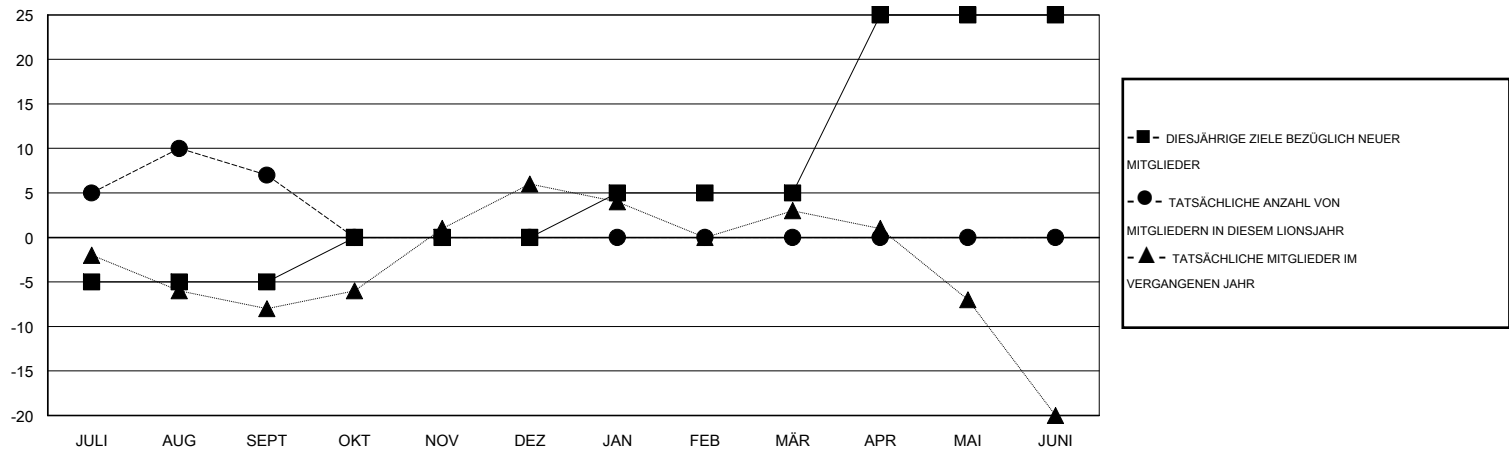

MONTHLY MEMBERSHIP PROGRESS REPORT

District 111WR

Results as of: 9/30/2016

GMT: Carl Robert Rettby

STANDORT GERMANY

GMT KONST. GEB.: 4

Clubs					Pro Mitglied				
ERGEBNISSE FÜR 2016-2017					ERGEBNISSE FÜR 2016-2017				
QUARTAL	ZIEL NEUE CLUBS	NEUE CLUBS	AUFGELOSTE CLUBS	NETTO-GEWINN/-VERLUST	QUARTAL	ZIEL NEUE MITGLIEDER	HINZUGEFÜGTE GRÜNDUNGS- UND NEUE MITGLIEDER	AUSGESCHIEDENE MITGLIEDER	NETTO-GEWINN/-VERLUST
JULI/AUG/SEPT	0	0	0	0	JULI/AUG/SEPT	-5	29	22	7
OKT/NOV/DEZ	0	0	0	0	OKT/NOV/DEZ	5	0	0	0
JAN/FEB/MÄR	0	0	0	0	JAN/FEB/MÄR	5	0	0	0
APR/MAI/JUNI	0	0	0	0	APR/MAI/JUNI	20	0	0	0

ZIELE UND TATSÄCHLICHE NEUE CLUBS KUMULATIV

ZIELE UND TATSÄCHLICHE MITGLIEDER KUMULATIV

ABGEMELDETE CLUBS: 0	20 VON 86 CLUBS HABEN 1 ODER MEHR NEUE MITGLIEDER AUFGENOMMEN	GESCHLECHTERVERTEILUNG
AUSGETRETENE MITGLIEDER	KLICKEN SIE HIER FÜR ANGABEN ZUM ZUSTAND DES CLUBS	MANN 2,793 (86.87%)
VERSTORBEN 4		FRAU 422 (13.13%)
CLUB AUFGELOST 0	FAMILIENMITGLIEDER 4	
ANDERE 18	HAUSHALTSVORSTAND 2	
GESAMT 22	NICHT-FAMILIENVORSTAND 2	