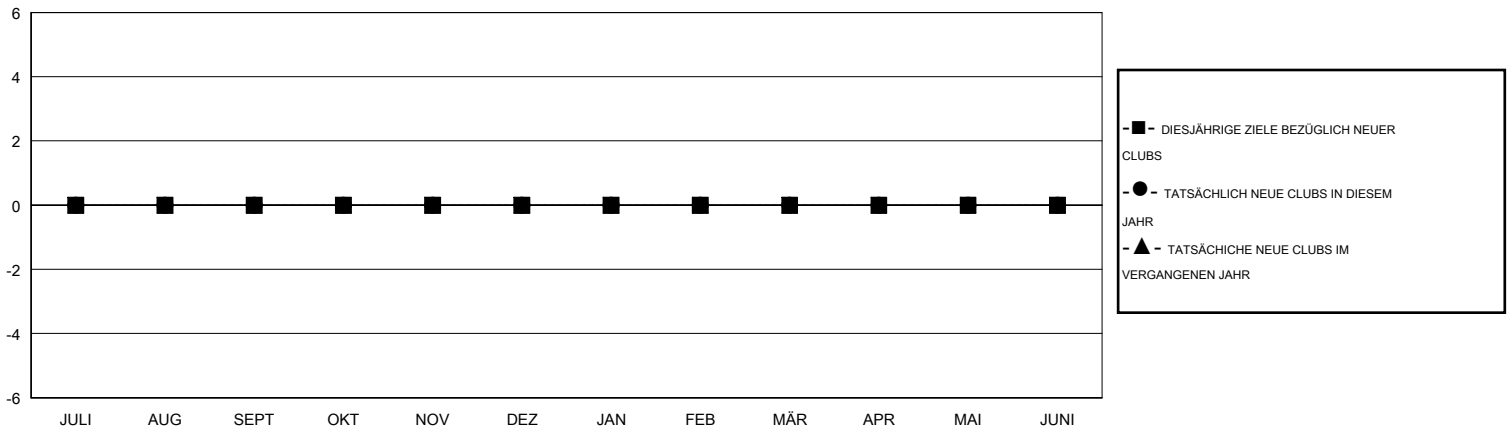

MONTHLY MEMBERSHIP PROGRESS REPORT

District 111WR

Results as of: 9/30/2016

GMT: Carl Robert Rettby

STANDORT GERMANY

GMT KONST. GEB.: 4

Clubs					Pro Mitglied				
ERGEBNISSE FÜR 2016-2017					ERGEBNISSE FÜR 2016-2017				
QUARTAL	ZIEL NEUE CLUBS	NEUE CLUBS	AUFGELOSTE CLUBS	NETTO-GEWINN/-VERLUST	QUARTAL	ZIEL NEUE MITGLIEDER	HINZUGEFÜGTE GRÜNDUNGS- UND NEUE MITGLIEDER	AUSGESCHIEDENE MITGLIEDER	NETTO-GEWINN/-VERLUST
JULI/AUG/SEPT	0	0	0	0	JULI/AUG/SEPT	-5	29	22	7
OKT/NOV/DEZ	0	0	0	0	OKT/NOV/DEZ	5	0	0	0
JAN/FEB/MÄR	0	0	0	0	JAN/FEB/MÄR	5	0	0	0
APR/MAI/JUNI	0	0	0	0	APR/MAI/JUNI	20	0	0	0

ZIELE UND TATSÄCHLICHE NEUE CLUBS KUMULATIV

ZIELE UND TATSÄCHLICHE MITGLIEDER KUMULATIV

ABGEMELDETE CLUBS: 0	20 VON 86 CLUBS HABEN 1 ODER MEHR NEUE MITGLIEDER AUFGENOMMEN	GESCHLECHTERVERTEILUNG
AUSGETRETENE MITGLIEDER	KLICKEN SIE HIER FÜR ANGABEN ZUM ZUSTAND DES CLUBS	MANN 2,793 (86.87%)
VERSTORBEN 4		FRAU 422 (13.13%)
CLUB AUFGELOST 0	FAMILIENMITGLIEDER 4	
ANDERE 18	HAUSHALTSVORSTAND 2	
GESAMT 22	NICHT-FAMILIENVORSTAND 2	